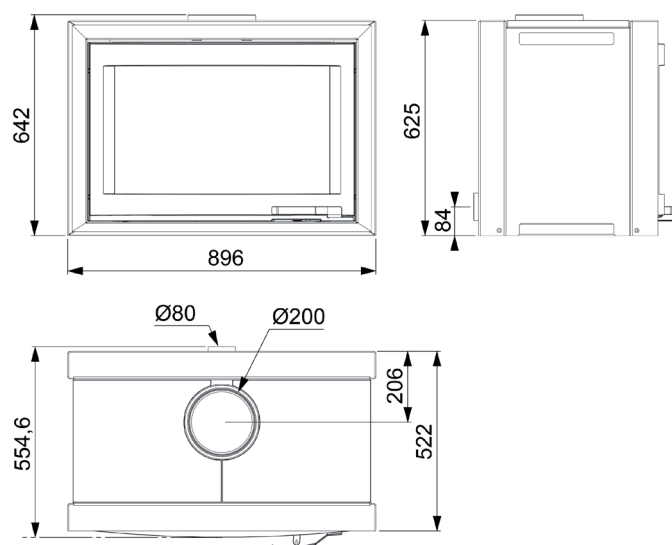

5
ANS

flamme
VERTE Le label
du chauffage
au bois

RACCORDABLE
EN DIRECT

GARANTIE CONSTRUCTEUR

5 ans sur corps foyer fonte
(extensible jusqu'à 7 ans) -
3 ans sur autres pièces hors
vitre et joints

NORMES

NF EN 13240
Marquage CE
Flamme Verte
classe 7*****