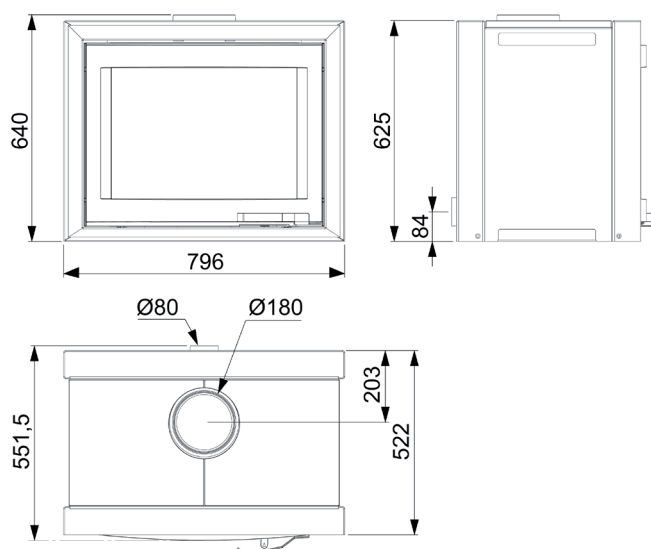

5
ANS

flamme
VERTE Le label
du chauffage
au bois

RACCORDABLE
EN DIRECT

GARANTIE CONSTRUCTEUR

5 ans sur corps foyer fonte
(extensible jusqu'à 7 ans) -
3 ans sur autres pièces hors
vitre et joints

NORMES

NF EN 13240
Marquage CE
Flamme Verte
classe 7*****