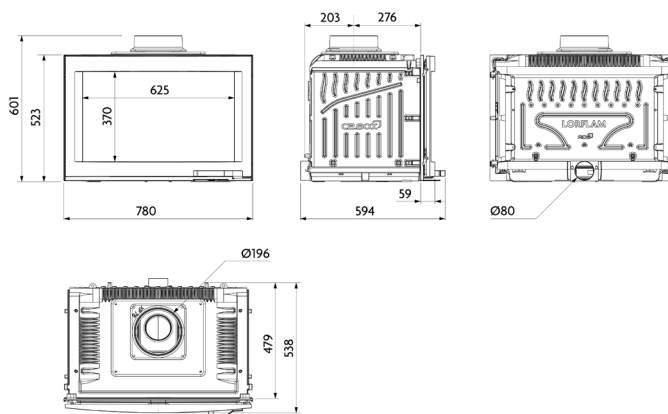

CARACTÉRISTIQUES TECHNIQUES

- Dimensions (hors tout) L x H x P : 780 x 601 x 538
- Corps de chauffe : Double Paroi fonte
- Poids : 224 kg / 216 kg (finition Graphite/Black)
- Raccordement : Dessus
- Diamètre du conduit : 200 mm
- Diamètre de la buse d'air de combustion : 80 mm
- Combustible : Bois
- Longueur maxi des bûches : 60 cm
- Puissance Nominale : 14 kW (mini-maxi: 4-17)
- Emission de CO : <0,12 %
- Emission de particules : 15 mg/Nm³
- Rendement : >80 %
- Consommation indicative de bois : De 1 à 5 kg/h selon l'allure
- Indice de performance environnemental : 0,5

Options : Carter de convection, Accumulateur de chaleur Accu+ IN, Cadre d'habillage

Finitions : portes graphite ou black

ADS® C2.BOX®
AIR DEFRACTION SYSTEM CLEAN COMBUSTION BOX