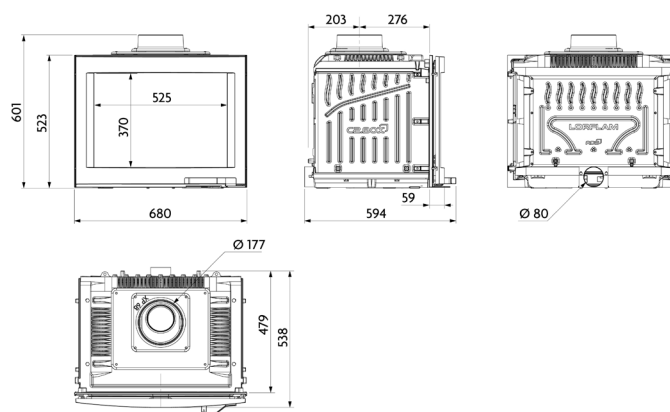

CARACTÉRISTIQUES TECHNIQUES

- Dimensions (hors tout) L x H x P : 680 x 601 x 538
- Corps de chauffe : Double Paroi fonte
- Poids : 200 kg / 193 kg (finition Graphite/Black)
- Raccordement : Dessus
- Diamètre du conduit : 180 mm
- Diamètre de la buse d'air de combustion : 80 mm
- Combustible : Bois
- Longueur maxi des bûches : 50 cm
- Puissance Nominale : 11 kW (mini-maxi: 8-14)
- Emission de CO : <0,10 %
- Emission de particules : 35 mg/Nm³
- Rendement : >80 %
- Consommation indicative de bois : De 1 à 4 kg/h selon l'allure
- Indice de performance environnemental : 0,4

Options : Carter de convection, Accumulateur de chaleur
Accu+ IN, Cadre d'habillage

Finitions : portes graphite ou black

ADS AIR DISTRIBUTION SYSTEM **C2.BOX** CLEAN COMBUSTION BOX