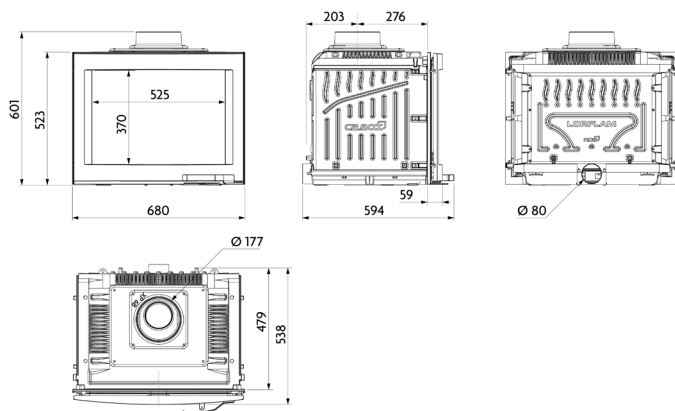

CARACTÉRISTIQUES TECHNIQUES

- Dimensions (hors tout) L x H x P : 680 x 601 x 538
- Corps de chauffe : Double Paroi fonte
- Poids : 200 kg / 193 kg (finition Graphite/Black)
- Raccordement : Dessus
- Diamètre du conduit : 180 mm
- Diamètre de la buse d'air de combustion : 80 mm
- Combustible : Bois
- Longueur maxi des bûches : 50 cm
- Puissance Nominale : 11 kW (mini-maxi: 3-14)
- Emission de CO : <0,10 %
- Emission de particules : 35 mg/Nm³
- Rendement : >80 %
- Consommation indicative de bois : De 1 à 4 kg/h selon l'allure
- Indice de performance environnemental : 0,4

Options : Carter de convection, Accumulateur de chaleur
Accu+ IN, Cadre d'habillage

Finitions : portes graphite ou black

ADS® C2.BOX®