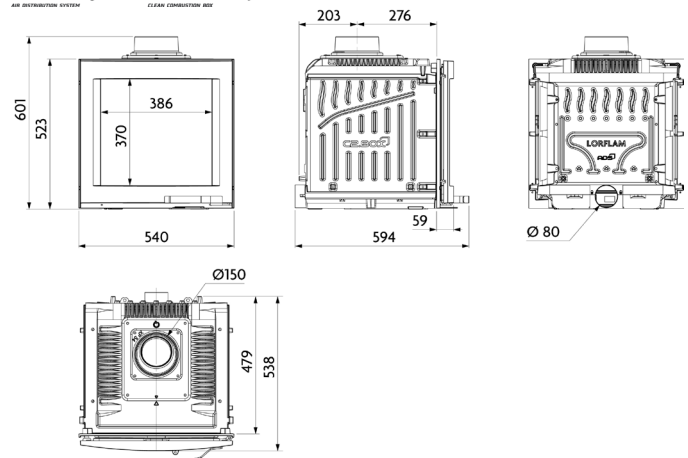

CARACTÉRISTIQUES TECHNIQUES

- Dimensions (hors tout) L x H x P : 540 x 601 x 538
- Corps de chauffe : Double Paroi fonte
- Poids : 166 kg / 160 kg (finition Graphite/Black)
- Raccordement : Dessus
- Diamètre du conduit : 153 mm
- Diamètre de la buse d'air de combustion : 80 mm
- Combustible : Bois
- Longueur maxi des bûches : 40 cm
- Puissance Nominale : 7 kW (mini-maxi: 5-11)
- Emission de CO : <0,10 %
- Emission de particules : 36 mg/Nm³
- Rendement : >80 %
- Consommation indicative de bois : De 1 à 3 kg/h selon l'allure
- Indice de performance environnemental : 0,5

Options : Carter de convection, Accumulateur de chaleur
Accu+ IN, Cadre d'habillage

Finitions : portes graphite ou black

ADS **C2.BOX**