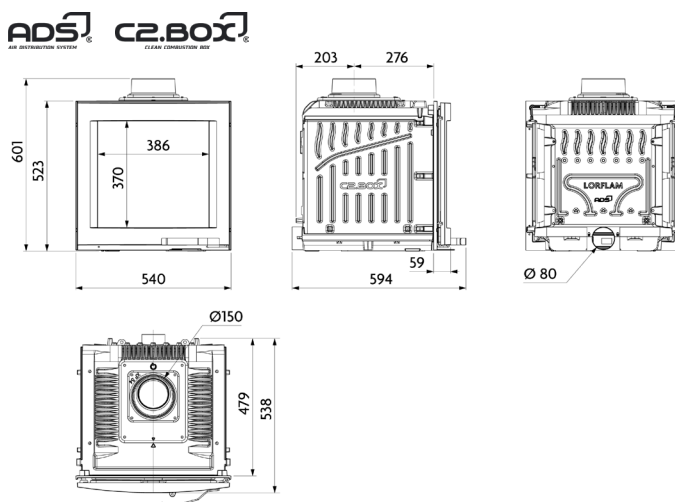

CARACTÉRISTIQUES TECHNIQUES

- Dimensions (hors tout) L x H x P : 540 x 601 x 538
- Corps de chauffe : Double Paroi fonte
- Poids : 166 kg / 160 kg (finition Graphite/Black)
- Raccordement : Dessus
- Diamètre du conduit : 153 mm
- Diamètre de la buse d'air de combustion : 80 mm
- Combustible : Bois
- Longueur maxi des bûches : 40 cm
- Puissance Nominale : 7 kW (mini-maxi: 5-11)
- Emission de CO : <0,10 %
- Emission de particules : 36 mg/Nm³
- Rendement : >80 %
- Consommation indicative de bois : De 1 à 3 kg/h selon l'allure
- Indice de performance environnemental : 0,5

Options : Carter de convection, Accumulateur de chaleur
Accu+ IN, Cadre d'habillage

Finitions : portes graphite ou black