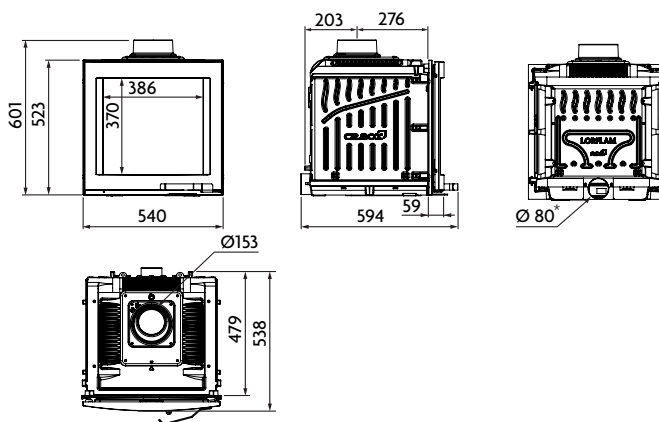

LORFLAM

Foyers fonte

XP54-IN Graphite / Black

CARACTÉRISTIQUES TECHNIQUES

- Dimensions (hors tout) L x H x P : 540 x 601 x 538
- Corps de chauffe : Double Paroi fonte
- Poids : 166 kg / 160 kg (finition Graphite/Black)
- Raccordement : Dessus
- Diamètre du conduit : 153 mm
- Diamètre de la buse d'air de combustion : 80 mm
- Combustible : Bois
- Longueur maxi des bûches : 40 cm
- Puissance Nominale : 7 kW (mini-maxi: 5-11)
- Émission de CO : <0,10 %
- Émission de particules : 36 mg/Nm³
- Rendement : >80 %
- Consommation indicative de bois : De 1 à 3 kg/h selon l'allure
- Indice de performance environnemental : 0,5

Options : Carter de convection, Accumulateur de chaleur Accu+ IN, Cadre d'habillage

Finitions : portes graphite ou black

* Ø125 recommandé si gaine de plus de 1 m ou en cas de présence d'un coude ou plus.