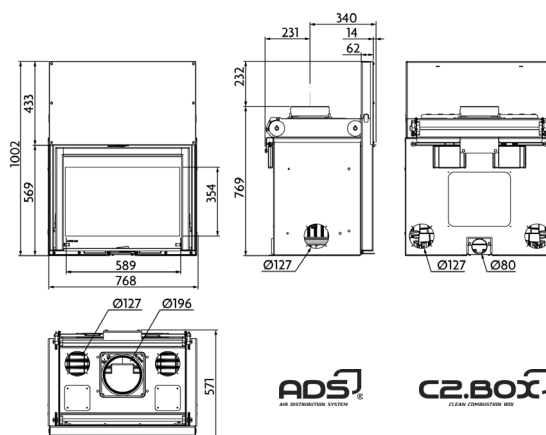

NORMES

NF EN 13229
Marquage CE
Flamme Verte
classe 7*****

ADS
AIR DISTRIBUTION SYSTEM

CA.BOX
CLEAN COMBUSTION BOX