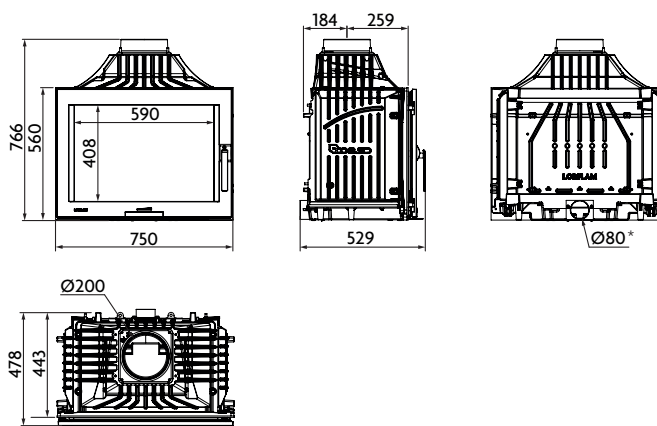

LORFLAM

Foyers fonte

EASY 75 Graphite

photo non-contractuelle

CARACTÉRISTIQUES TECHNIQUES

- Dimensions (hors tout) L x H x P : 750 x 766 x 478
- Corps de chauffe : Fonte
- Poids : 187 kg
- Raccordement : Dessus
- Diamètre du conduit : 200 mm
- Diamètre de la buse d'air de combustion : 80 mm
- Combustible : Bois
- Longueur maxi des bûches : 60 cm
- Puissance Nominale : 12,5 kW (mini-maxi: 4-16)
- Émission de CO : <0,10 %
- Émission de particules : <50 mg/Nm³
- Rendement : >78 %
- Consommation indicative de bois : De 1,5 à 4 kg/h selon l'allure
- Indice de performance environnemental : 0,5

NF EN 13229
Marquage CE
Flamme Verte
classe 5*****

* Ø125 recommandé si gaine de plus de 1 m ou en cas de présence d'un coude ou plus.