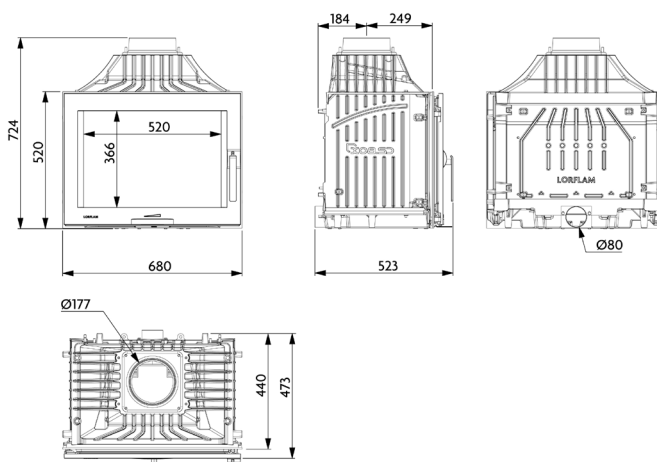

5 ANS

flamme VERTE
Le label du chauffage au bois

RACCORDABLE EN DIRECT

GARANTIE CONSTRUCTEUR

5 ans sur corps foyer fonte (extensible jusqu'à 7 ans) - 3 ans sur autres pièces hors vitre et joints

NORMES

NF EN 13229
Marquage CE
Flamme Verte classe 5*****